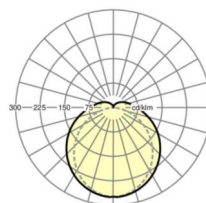

параметры

номер заказа	50215516600
код EAN	4020863494323
номер таможенного тарифа	94051140
Знак прохождения контроля	IP 65, класс защиты I, F, D, HACCP DIN10500/Food/IFS/BRC, Indoor, CE
Степень ударопрочности IK	IK08 (-20°C bis 45°C)
Температура окружения	ta -20°C в 45°C
Особые свойства	Готовность к IoT «Ready for IoT»
Гарантийный срок	5 лет
Государственные программы поддержки	BEG - государственные субсидии для энергосберегающих зданий (действительна только для Германии)

электротехника

Балласт	Электронный драйвер DALI2, 2-шага (1 штука)
проводка	5x2.5mm², сквозная проводка, втычной контакт на 5x1.5кв.мм
Мощность системы	44W
сетевое напряжение	230V/50Hz
автоматический предохранитель (пусковой ток)	13 штук/B10, 22 штук/B16, 21 штук/C10, 36 штук/C16

DEEP-LINK

<https://www.regiolum.de/ru/article/50215516600>