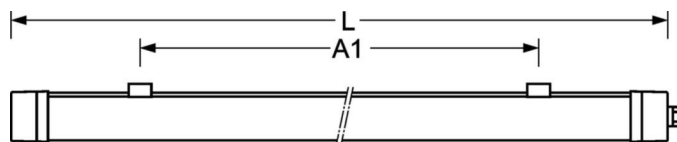

Ссылка	LED 865W 6700lm
	830/865
ηLB	100 %
Φ ↓/↑	88 % / 12 %
UGR попл./вдоль	26.0 / 23.6