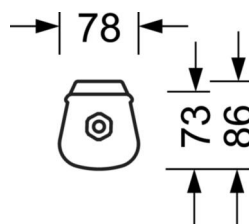

Ссылка	LED 865W 6700lm
	830/865
ηLB	100 %
Φ ↓/↑	88 % / 12 %
UGR попл./вдоль	26.0 / 23.6